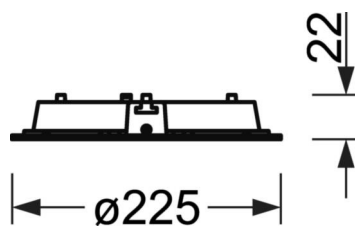

Механика

цвет корпуса	белый стандартный для электротехники RAL 9016
размеры (LxWxH/DxH)	225mm x 22mm
Глубина	22mm
Потолочная система	потолки с вырезами (AD)
вырез в потолке (ДхШ/диам.)	210mm
глубина встройки	52mm [AD]
вес (нетто)	0.75kg
Вид монтажа	настенная установка отдельных светильников

DEEP-LINK

<https://www.regiolux.de/ru/article/37733114140>

Ссылка	LED 3000lm 830
ηLB	100 %
Φ ↓/↑	100 % / 0 %
UGR поп./вдоль	28.7 / 28.7

размеры

H	22 mm	Высота
D	225 mm	Диаметр
T	22 mm	Глубина
DA	210 mm	Сечение, диаметр
DS min	10 mm	Минимальная толщина потолка
DS max	20 mm	Максимальная толщина потолка
Et(AD)	52 mm	Минимальное расстояние от потолка (потолки с вырезом)
KL	103 mm	Длина головки светильника или коробки балласта
KB	43 mm	Ширина головки светильника или коробки балласта
KH	29 mm	Высота головки светильника или коробки балласта