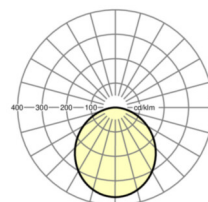

Оптика

Оснастка	LED, цветопередача/оттенок света CRI ≥ 80 / 3000K
Допуск для координаты цветности (MacAdam)	3SDCM
Фотобиологическая безопасность (светильник)	RG0
Номинальный световой поток	3054lm
Срок службы LED	60000h L80/B50 (Tq 25°C), 100000h L70/B50 (Tq 25°C), 50000h L80/B50 (Tq 35°C)
светоотдача светильников	113lm/W
Угол излучения	110°
UGR поп./вдоль	28.7 / 28.7

Механика

цвет корпуса	белый стандартный для электротехники RAL 9016
размеры (LxWxH/DxH)	225mm x 22mm
Глубина	22mm
Потолочная система	потолки с вырезами (AD)
вырез в потолке (ДхШ/диам.)	210mm
глубина встройки	52mm [AD]
вес (нетто)	0.75kg
Вид монтажа	настенная установка отдельных светильников

DEEP-LINK

<https://www.regiolux.de/ru/article/37733114140>

Ссылка	LED 3000lm 830
ηLB	100 %
Φ ↓/↑	100 % / 0 %
UGR поп./вдоль	28.7 / 28.7

размеры

H	22 mm	Высота
D	225 mm	Диаметр
T	22 mm	Глубина
DA	210 mm	Сечение, диаметр
DS min	10 mm	Минимальная толщина потолка
DS max	20 mm	Максимальная толщина потолка
Et(AD)	52 mm	Минимальное расстояние от потолка (потолки с вырезом)
KL	103 mm	Длина головки светильника или коробки балласта
KB	43 mm	Ширина головки светильника или коробки балласта
KH	29 mm	Высота головки светильника или коробки балласта